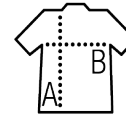

### Stijl

SPORT  
2 zijzakken met rits  
SBS ritsen

Groottes	S	M	L	XL	XXL	3XL
A/B	68/54	70/57	72/60	74/62	76/65	78/68