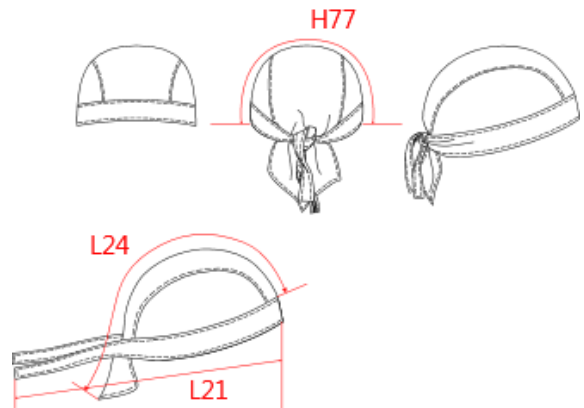

REFERENCE : KP150

SIZES : U

COMPOSITION :

Main fabric : Polyester woven - 100 100%polyester

ARTICLE WEIGHT :

15 gr/pc

DESCRIPTION
Français : Chapeau bandana
English : Bandana hat
Nederlands : Bandanapet
Deutsch : Bandana-hut
Español : Sombrero bandana
Italiano : Cappellino bandana
Português : Chapéu bandana

COLORS	PANTONE SERIGRAPHIE
Black	Black
Light grey	401C
Red	200C
Royal blue	287C
White	White

MEASUREMENT						
Description	U					
H77 Longueur casquette côté à côté / Cap length from side to side	33					
L24 Length of center panel	39					
L21 Total length	49					

CARE LABEL				

PACKING	
Box	100 pcs / box Size => L:50cm W:32cm H:27cm GW:3Kg NW:1Kg